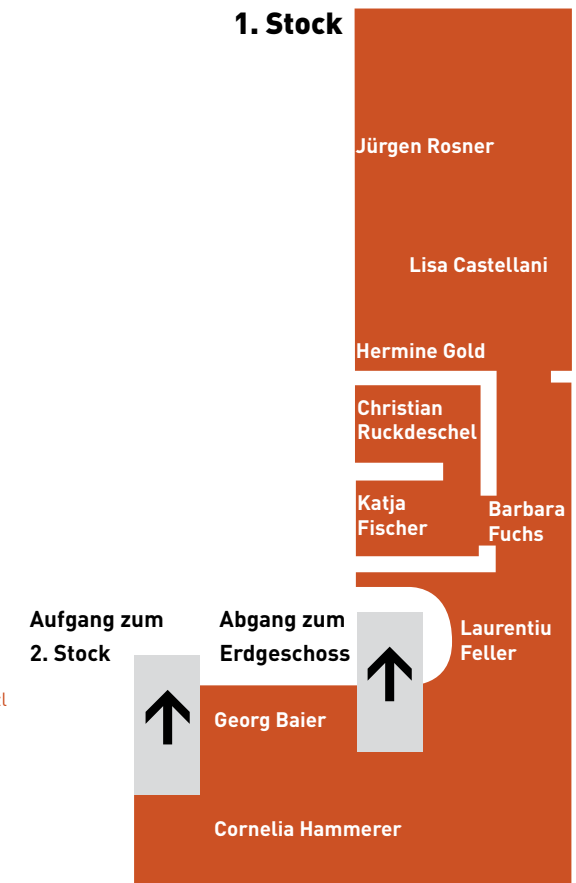

Erdgeschoss

Teilnehmende KünstlerInnen:

Malerei / Grafik

Georg Baier
Katja Fischer
Barbara Fuchs
Anton Hantschel
Renate Fukerieder
Janusz Radtke
Jürgen Rosner
Bettina Jaenicke

Konzeptarbeiten

Laurentiu Feller
Edgar Kucharzewski
Eila Goldhahn
Zsizi Markos
Mona Burger
Lisa Castellani
Sascha Banck

Objektkunst / Plastik

Hermine Gold
Renate Fukerieder
Eva Mandock
Cornelia Hammerer
Christian Ruckdeschel
Peter Schmidt
Veronica Organo

Performance

Le Fatine
Ralf Bauer
Anton Hantschel & Marcus Pretzl

Rauminstallation

Eila Goldhahn

Fotografie

Susa Schneider
Peter Weinstein
Ulli Irrgang

1. Stock

2. Stock Dach