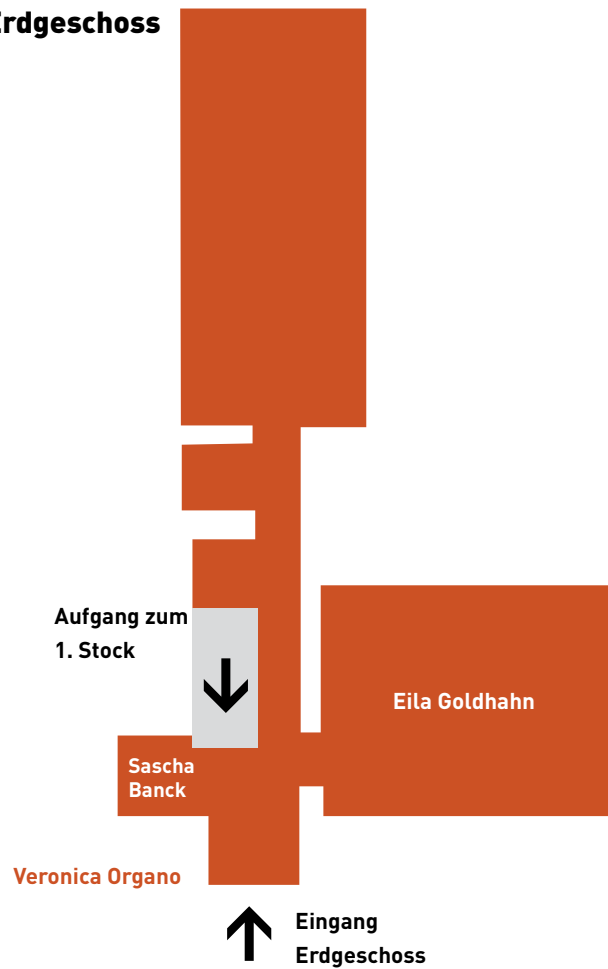

Erdgeschoss

Teilnehmende KünstlerInnen:

Malerei / Grafik

Georg Baier
Katja Fischer
Barbara Fuchs
Anton Hantschel
Renate Fukerieder
Janusz Radtke
Jürgen Rosner
Bettina Jaenicke

Konzeptarbeiten

Laurentiu Feller
Edgar Kucharzewski
Eila Goldhahn
Zsizi Markos
Mona Burger
Lisa Castellani
Sascha Banck

Objektkunst / Plastik

Hermine Gold
Renate Fukerieder
Eva Mandock
Cornelia Hammerer
Christian Ruckdeschel
Peter Schmidt
Veronica Organo

Performance

Le Fatine
Ralf Bauer
Anton Hantschel & Marcus Pretzl

Rauminstallation

Eila Goldhahn

Fotografie

Susa Schneider
Peter Weinstein
Ulli Irrgang

1. Stock

2. Stock Dach